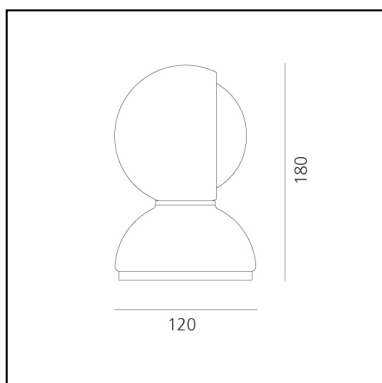

Eclisse Naranja

Vico Magistretti

IP20   EAC  

LUMINARIA

- Potencia (W): **5W**
- Tensión de alimentación: **220V-240V**
- Flujo Luminoso (lm): **170lm**

ESPECIFICACIONES

Eclisse es un equilibrio entre forma y función, diseño y utilidad. Compuesta por la yuxtaposición de tres casquetes hemisféricos en los que dos forman la carcasa externa y una gira internamente «eclipsando» la fuente.

Materiales

Base y virola de rotación de tecnopolímero, cuerpo de acero, aro de aluminio.

CARACTERÍSTICAS

- Código de Producto: **0028050A**
- Color: **Naranja**
- Instalación: **ParedSobremesa**
- Material: **steel, technopolymer**
- Serie: **Design Collection, Modern Classic**
- Entorno de uso: **Interior**
- Área de uso: **Residencial**
- Emisión: **Difusa Y Directa**
- diseño: **Vico Magistretti**

DIMENSIONES

- Altura: **180 mm**
- Diámetro: **120 mm**
- Diámetro base: **120 mm**
- Resistencia al impacto: **N/D**
- Prueba calorífica: **850°**

FUENTES DE LUZ NON INCLUIDAS

- Categoría: **LED RETROFIT**
- Numero: **1**
- Potencia (W): **5W**
- Soporte: **E14**